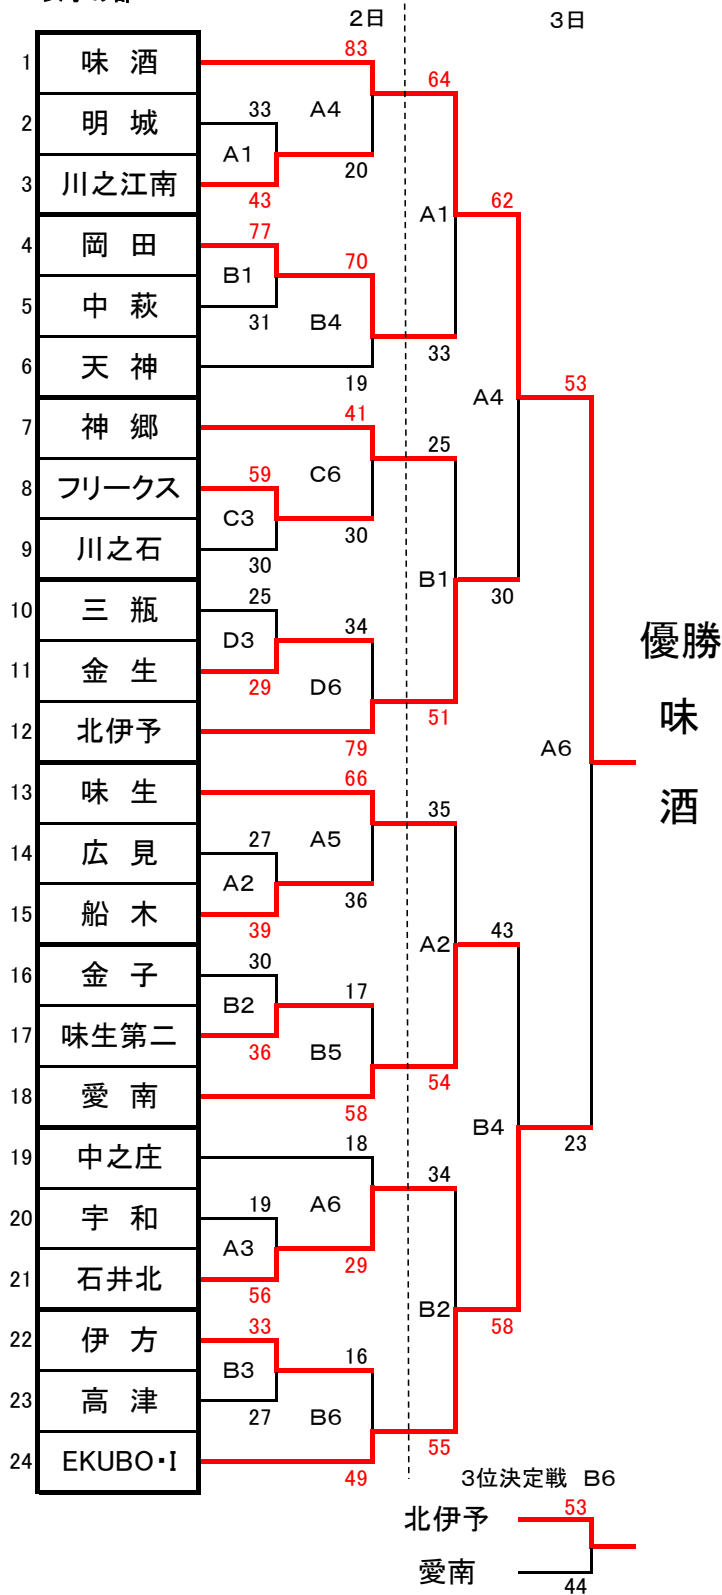

# スポレク祭 2013 結果(トーナメント表)

A・Bコート ツインドーム重信  
C・Dコート 伊予市しおさい体育館

## 男子の部

## 女子の部

## スポレク祭2013 結果

<男子> 優勝 国分

準優勝 北久米

第3位 たちばな

<女子> 優勝 味酒

準優勝 EKUBO・I

第3位 北伊予