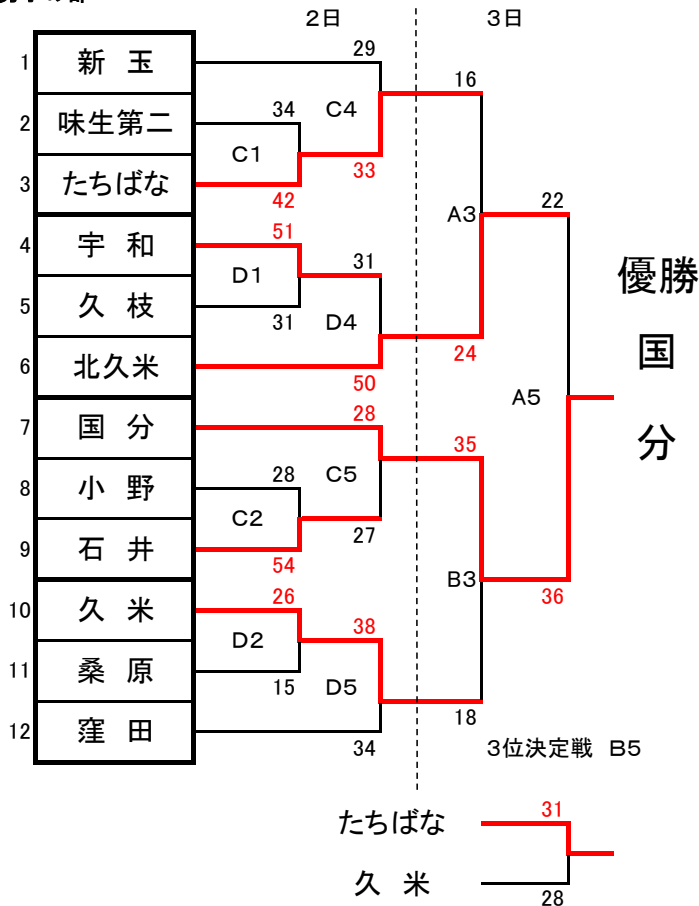

# スポレク祭 2013 結果(トーナメント表)

A・Bコート ツインドーム重信  
C・Dコート 伊予市しおさい体育館

## 男子の部

## 女子の部

## スポレク祭2013 結果

<男子> 優勝 国分

準優勝 北久米

第3位 たちばな

<女子> 優勝 味酒

準優勝 EKUBO・I

第3位 北伊予