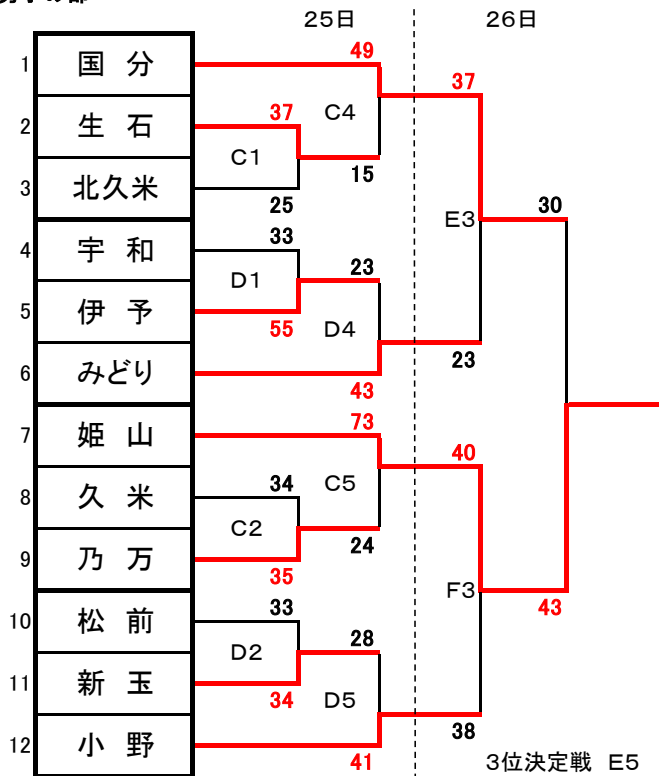

# スポレク祭 2014 組合せ

A・Bコート 県総合運動公園体育館  
 C・Dコート 伊予市しおさい体育館  
 E・Fコート 砥部町ゆとり館体育館

## 男子の部

試合時間	25日	26日
第1試合	9:50	9:40
第2試合	10:55	10:45
第3試合	12:00	11:50
第4試合	13:05	12:55
第5試合	14:10	14:00
第6試合	15:15	15:00

- 開会式は県総合運動公園のみ行います。9:20～(県総合運動公園の第1～第3試合のチームが参加)
- 第一試合オフィシャル(第2試合以降は負けチーム)  
 25日 Aコート(伊予 女子) Bコート(味生第二 女子)  
 Cコート(和気 女子) Dコート(岡田 女子)  
 26日 Eコート(26日E3試合若番チーム)  
 Fコート(26日F3試合若番チーム)  
 3位決定戦は、前試合の勝者チームで行う。

## 女子の部